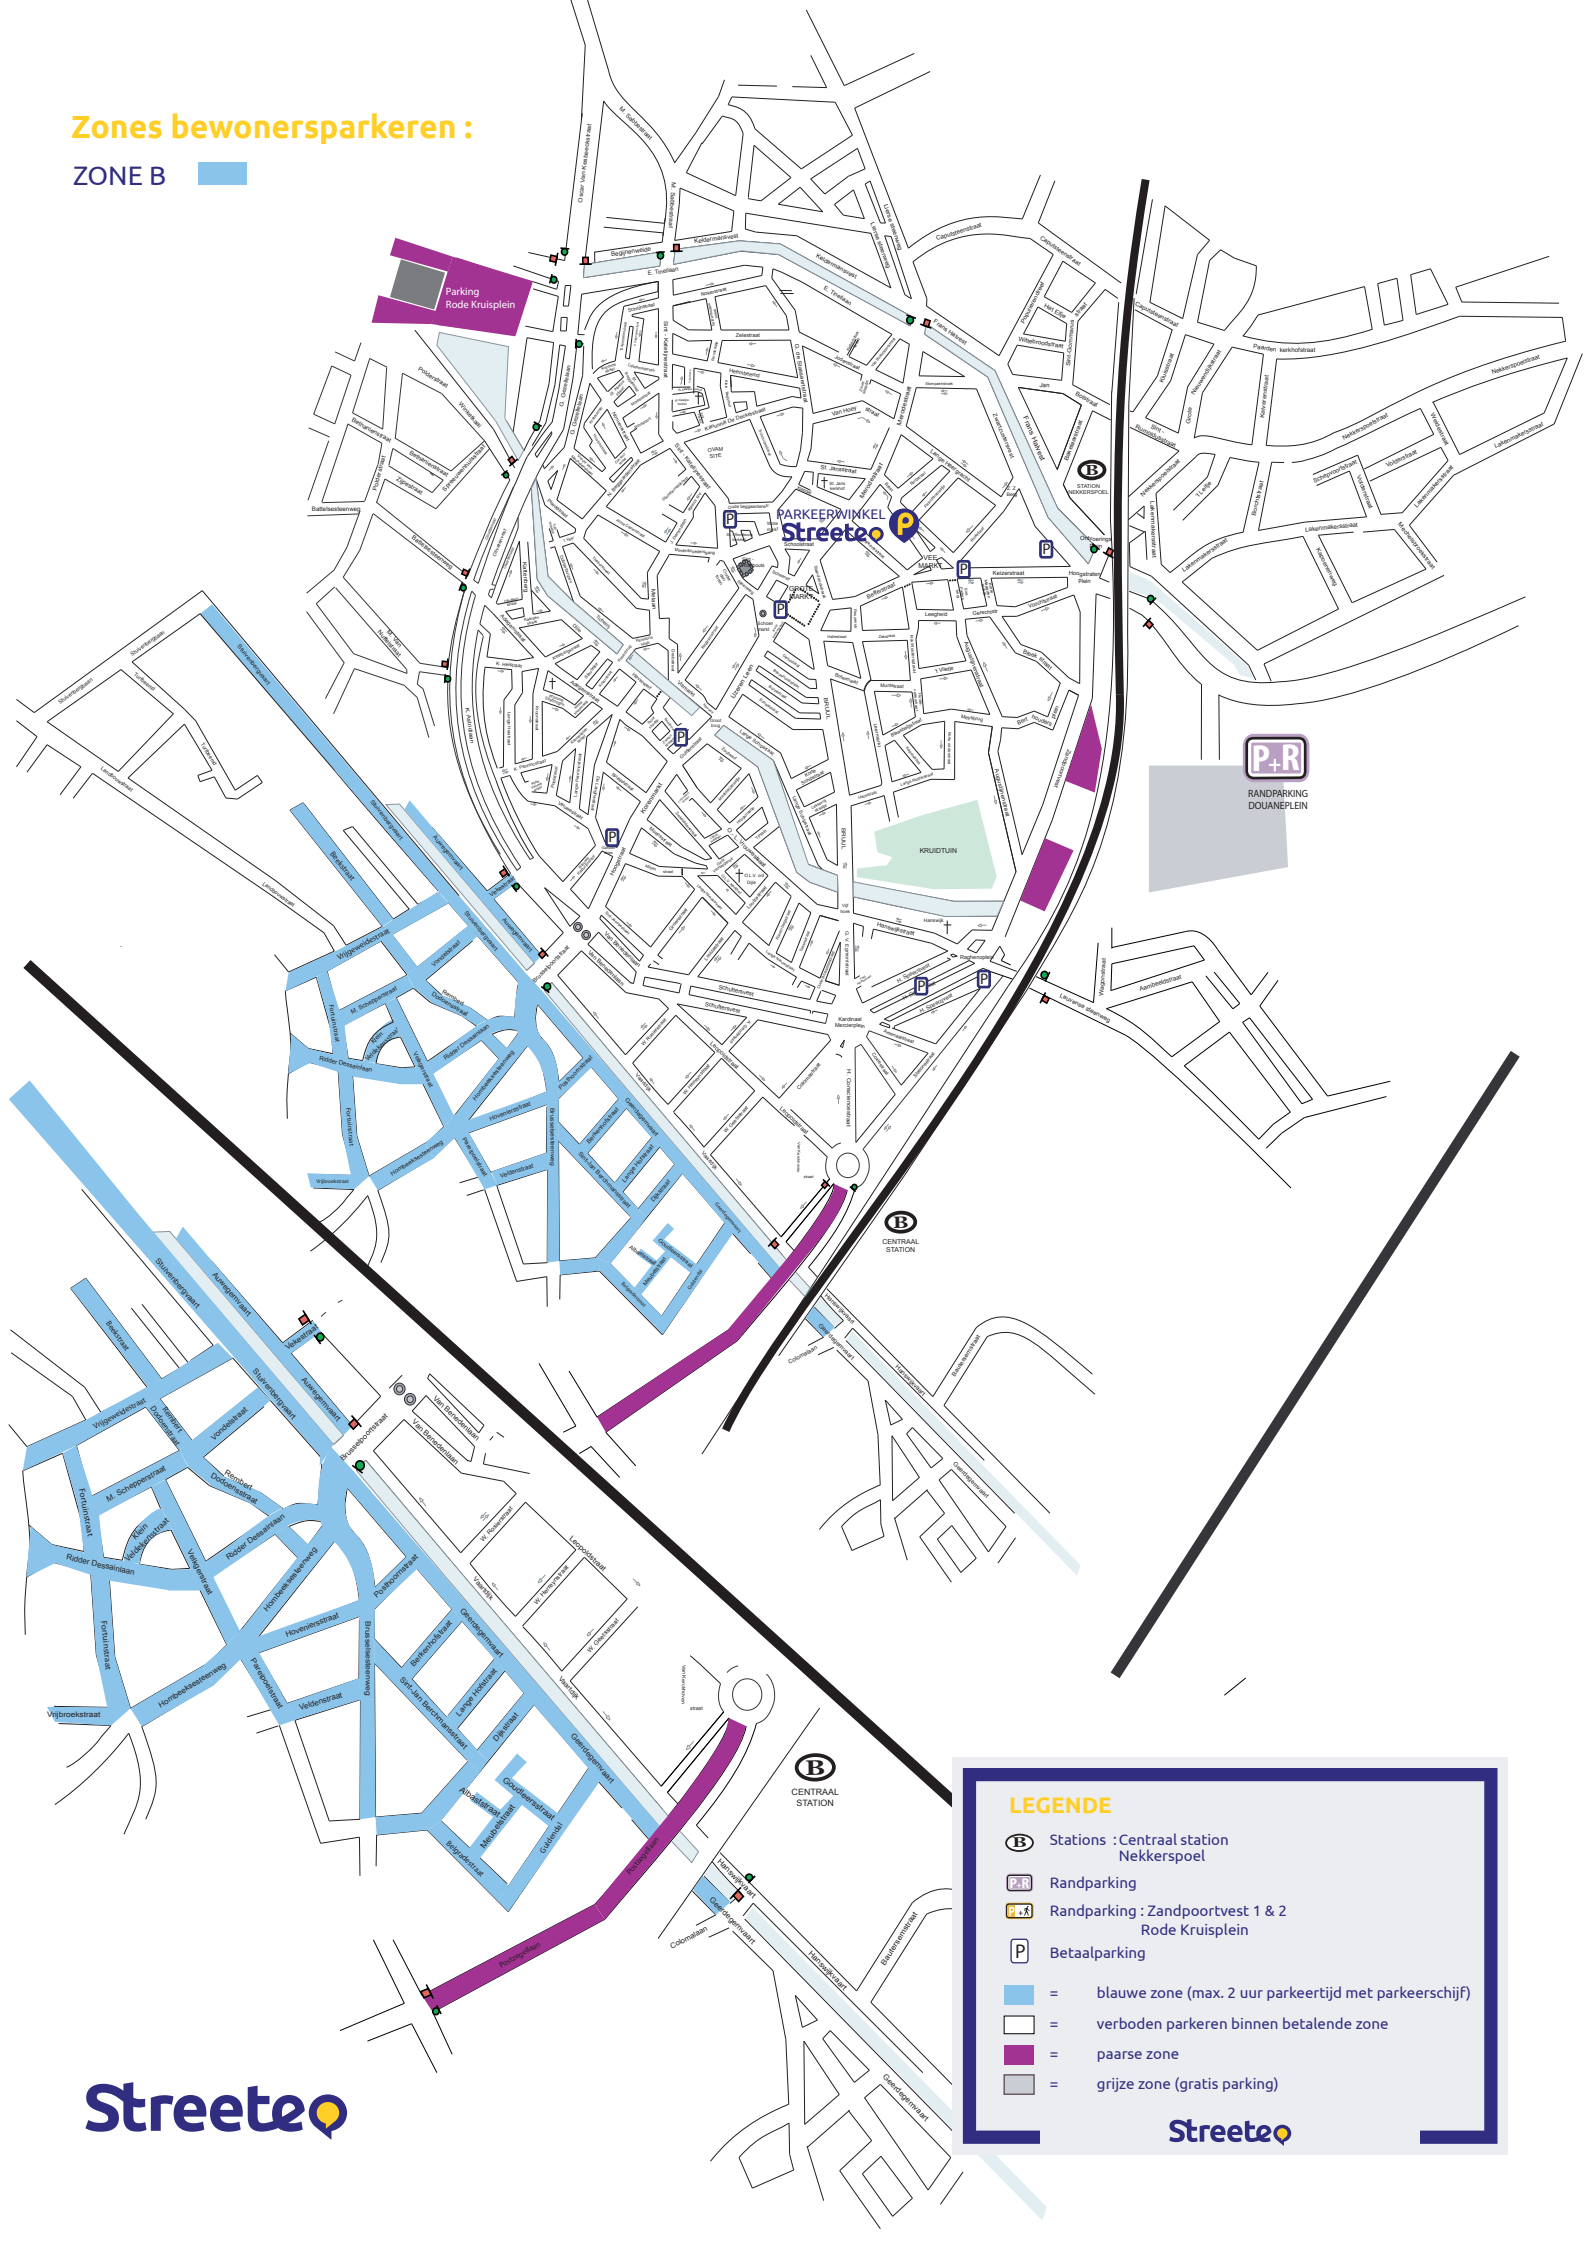

# Zones bewonersparkeren :

ZONE B

## LEGENDE

-  Stations : Centraal station  
Nekkerspoel
-  Randparking
-  Randparking : Zandpoortvest 1 & 2  
Rode Kruisplein
-  Betaalparking

- = blauwe zone (max. 2 uur parkeertijd met parkeerschijf)
- = verboden parkeren binnen betalende zone
- = paarse zone
- = grijze zone (gratis parking)